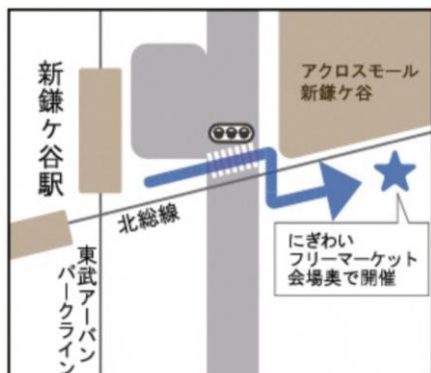

10/28日

きらりホールアウトリーチ事業

クロ デュオ
ミニコンサート

観覧無料・雨天中止

時間 | 各回約30分
11:00～、13:00～、14:00～

会場 | しんかまにぎわい広場
にぎわいフリーマーケット同日開催

アクセス

新鎌ヶ谷駅から約150メートル(徒歩3分)
(新京成線・北総線・東武アーバンパークライン)